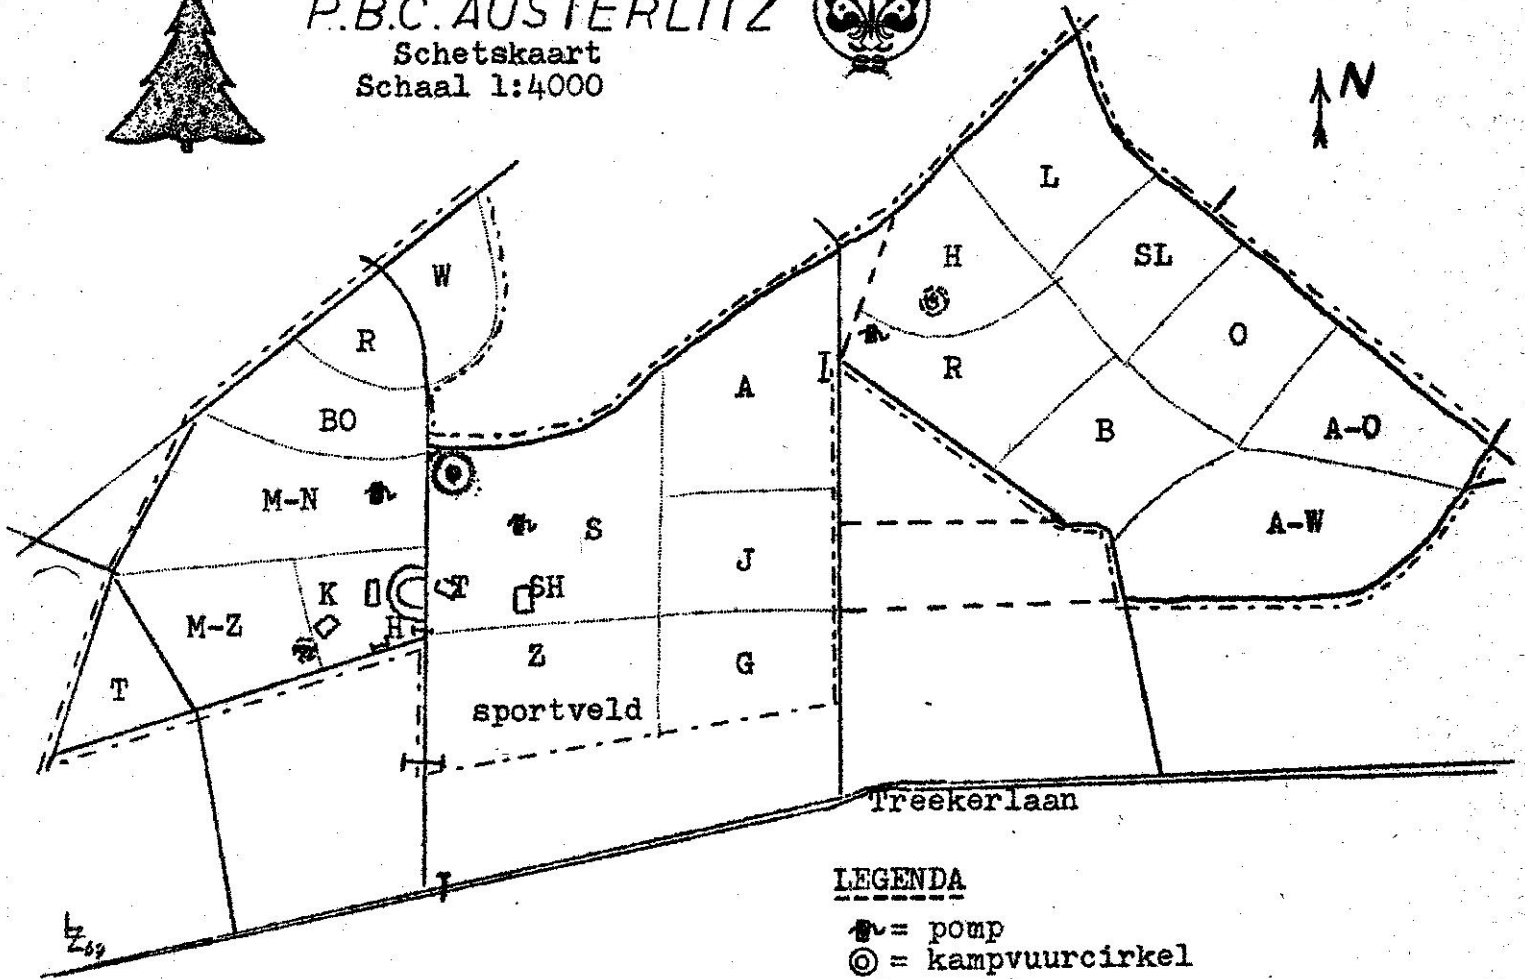

P.B.C. AUSTERLITZ

Schetskaart
Schaal 1:4000

LEGENDA

- = pomp
- = kampvuurcirkel
- = poort
- K = Kampwacht-Klephut
- H = Houtveld
- SH = Safari-huis
- T = Toko
- = Grens van het terrein

Namen van de terreinen:

- T = Tienen
- M-Z = Manchester-Zuid
- M-N = Manchester-Noord
- BO = Bordeaux
- R = Reewijk
- W = Wageningen
- S = Scheveningen
- Z = Zaandam
- G = Gouda
- J = Jutphaas
- A = Amersfoort
- R = Rotterdam
- H = Heemstede
- L = Langedijk
- SL = Sloten
- O = Oudewater
- A-O = Arnhem-Oost
- A-W = Arnhem-West
- B = Bussum